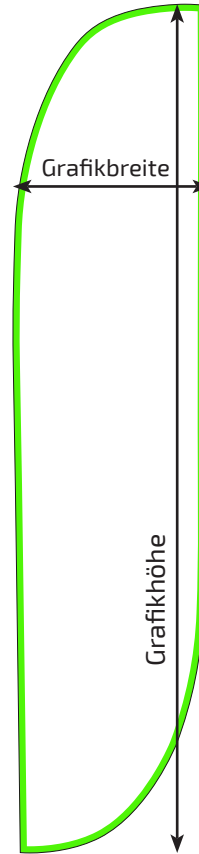

## BEACHFLAG KONVEX

DATENBLATT

<b>Druckmaterial:</b>	Fahnenstoff 110 g/m <sup>2</sup>
<b>Material:</b>	Aluminium und Kunststoff
<b>Farbe:</b>	grau und silber
<b>Zubehör:</b>	inkl. Transporttasche
<b>Besatzband:</b>	schwarz oder weiß

### **BEACHFLAG KONVEX S**

<b>Systemgröße:</b>	550 x 2500 mm
<b>Grafikgröße:</b>	520 x 2000 mm
<b>Gewicht:</b>	ca. 2,0 kg

### **BEACHFLAG KONVEX L**

<b>Systemgröße:</b>	800 x 4100 mm
<b>Grafikgröße:</b>	755 x 3355 mm
<b>Gewicht:</b>	ca. 3,0 kg

### **BEACHFLAG KONVEX XS**

<b>Systemgröße:</b>	500 x 1950 mm
<b>Grafikgröße:</b>	470 x 1450 mm
<b>Gewicht:</b>	ca. 1,8 kg