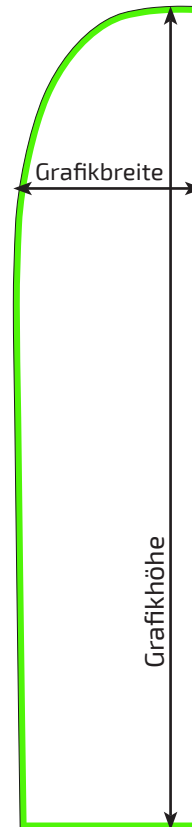

BEACHFLAG GERADE

DATENBLATT

Druckmaterial:	Fahnenstoff 110 g/m ²
Material:	Aluminium und Kunststoff
Farbe:	grau und silber
Zubehör:	inkl. Transporttasche
Besatzband:	schwarz oder weiß

BEACHFLAG GERADE S

Systemgröße:	550 x 2500 mm
Grafikgröße:	520 x 2000 mm
Gewicht:	ca. 2,0 kg

BEACHFLAG GERADE L

Systemgröße:	800 x 4100 mm
Grafikgröße:	755 x 3355 mm
Gewicht:	ca. 3,0 kg

BEACHFLAG GERADE XS

Systemgröße:	500 x 1950 mm
Grafikgröße:	470 x 1450 mm
Gewicht:	ca. 1,8 kg

BEACHFLAG GERADE M

Systemgröße:	600 x 3100 mm
Grafikgröße:	575 x 2545 mm
Gewicht:	ca. 2,5 kg

BEACHFLAG GERADE XL

Systemgröße:	850 x 5200 mm
Grafikgröße:	800 x 4448 mm
Gewicht:	ca. 3,5 kg

★ **Sicherheitsabstand:**
Abstand des Textes zum **Rand** beträgt **20 mm**